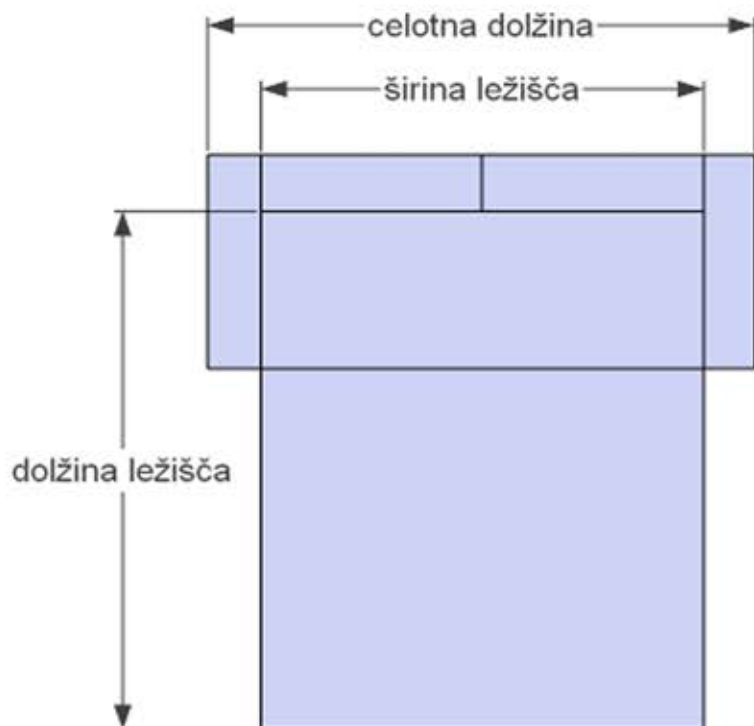

ADAM

CELOTNA DOLŽINA KAVČA	DIMENZIJA LEŽIŠČA
125cm	75x190cm
150cm	100x190cm
170cm	120x190cm
190cm	140x190cm
210cm	160x190cm