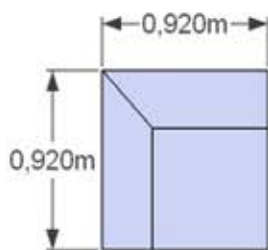

# LEONA

ELEMENTE SESTAVIMO V POLJUBNO POSTAVITEV  
IN JIH PRILAGAJAMO ŽELJENIM DIMENZIJAM VAŠEGA PROSTORA

Elementi standardnih dimenzij:

KOTNI ELEMENT

ŠTIRISED  
fiksni/z ležiščem/s predalom

TROSED  
fiksni/z ležiščem/s predalom

DVOSED  
fiksni/s predalom

ENOSED  
fiksni/s predalom

POČIVALNIK-  
fiksni/dvižni predal

POLKROŽNI ZAKLJUČEK - L/-D

STRANICE. 3, 10, 20cm

TABURE: 45X45cm  
55X55cm  
60X55cm