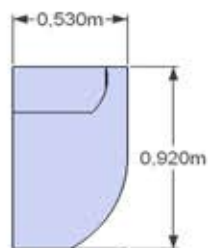

# LEONA

ELEMENTE SESTAVIMO V POLJUBNO POSTAVITEV  
IN JIH PRILAGAJAMO ŽELJENIM DIMENZIJAM VAŠEGA PROSTORA

Elementi standardnih dimenzij:

KOTNI ELEMENT

ŠTIRISED  
fiksni/z ležiščem/s predalom

TROSED  
fiksni/z ležiščem/s predalom

DVOSED  
fiksni/s predalom

ENOSED  
fiksni/s predalom

POČIVALNIK-  
fiksni/dvižni predal

POLKROŽNI ZAKLJUČEK - L/-D

STRANICE. 3, 10, 20cm

TABURE: 45X45cm  
55X55cm  
60X55cm