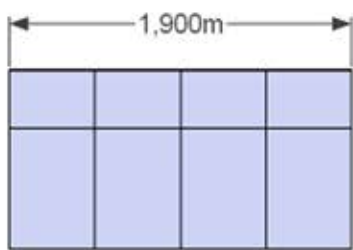

# LEONA

ELEMENTE SESTAVIMO V POLJUBNO POSTAVITEV  
IN JIH PRILAGAJAMO ŽELJENIM DIMENZIJAM VAŠEGA PROSTORA

Elementi standardnih dimenzij:

KOTNI ELEMENT

ŠTIRISED  
fiksni/z ležiščem/s predalom

TROSED  
fiksni/z ležiščem/s predalom

DVOSED  
fiksni/s predalom

ENOSED  
fiksni/s predalom

POČIVALNIK-  
fiksni/dvižni predal

POLKROŽNI ZAKLJUČEK - L/-D

STRANICE. 3, 10, 20cm

TABURE: 45X45cm  
55X55cm  
60X55cm