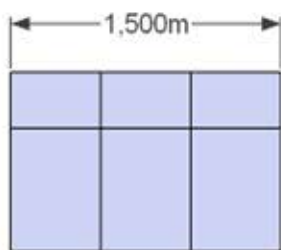

# LEONA

ELEMENTE SESTAVIMO V POLJUBNO POSTAVITEV  
IN JIH PRILAGAJAMO ŽELJENIM DIMENZIJAM VAŠEGA PROSTORA

Elementi standardnih dimenzij:

KOTNI ELEMENT

ŠTIRISED  
fiksni/z ležiščem/s predalom

TROSED  
fiksni/z ležiščem/s predalom

DVOSED  
fiksni/s predalom

ENOSED  
fiksni/s predalom

POČIVALNIK-  
fiksni/dvižni predal

POLKROŽNI ZAKLJUČEK - L/-D

STRANICE. 3, 10, 20cm

TABURE: 45X45cm  
55X55cm  
60X55cm