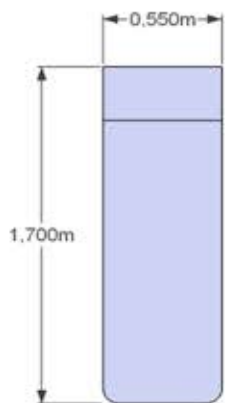

# LEONA

ELEMENTE SESTAVIMO V POLJUBNO POSTAVITEV  
IN JIH PRILAGAJAMO ŽELJENIM DIMENZIJAM VAŠEGA PROSTORA

Elementi standardnih dimenzij:

KOTNI ELEMENT

ŠTIRISED  
fiksni/z ležiščem/s predalom

TROSED  
fiksni/z ležiščem/s predalom

DVOSED  
fiksni/s predalom

ENOSED  
fiksni/s predalom

POČIVALNIK-  
fiksni/dvižni predal

POLKROŽNI ZAKLJUČEK - L/-D

STRANICE. 3, 10, 20cm

TABURE: 45X45cm  
55X55cm  
60X55cm