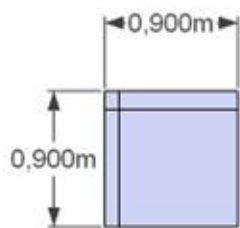

# NAOMI

ELEMENTE SESTAVIMO V POLJUBNO POSTAVITEV  
IN JIH PRILAGAJAMO ŽELJENIM DIMENZIJAM - IZDELAVA PO MERI

TROSED fiksni

DVOSED  
fiksni/dvižni predal

ENOSED fiksni

KOTNI ELEMENT 1

KOTNI ELEMENT 2

ODPRT ZAKLJUČEK - L/-D  
s stranico

POČIVALNIK VAL

STRANICA 15cm

BLAZINA NASLON  
55x40cm

BLAZINICE  
40x40cm  
45x45cm  
?x?cm

VZGLAVNIK OKROGEL  
65xØ15cm