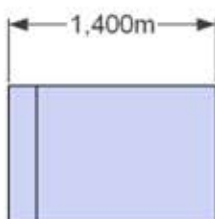

# NAOMI

ELEMENTE SESTAVIMO V POLJUBNO POSTAVITEV  
IN JIH PRILAGAJAMO ŽELJENIM DIMENZIJAM - IZDELAVA PO MERI

TROSED fiksni

DVOSED  
fiksni/dvižni predal

ENOSED fiksni

KOTNI ELEMENT 1

KOTNI ELEMENT 2

ODPRT ZAKLJUČEK - L/-D  
s stranico

POČIVALNIK VAL

STRANICA 15cm

BLAZINA NASLON  
55x40cm

BLAZINICE  
40x40cm  
45x45cm  
?x?cm

VZGLAVNIK OKROGEL  
65xØ15cm