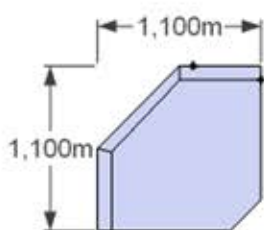

# NAOMI

ELEMENTE SESTAVIMO V POLJUBNO POSTAVITEV  
IN JIH PRILAGAJAMO ŽELJENIM DIMENZIJAM - IZDELAVA PO MERI

TROSED fiksni

DVOSED  
fiksni/dvižni predal

ENOSED fiksni

KOTNI ELEMENT 1

KOTNI ELEMENT 2

ODPRT ZAKLJUČEK - L/-D  
s stranico

POČIVALNIK VAL

STRANICA 15cm

BLAZINA NASLON  
55x40cm

BLAZINICE  
40x40cm  
45x45cm  
?x?cm

VZGLAVNIK OKROGEL  
65xØ15cm