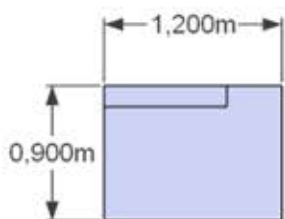

# NAOMI

ELEMENTE SESTAVIMO V POLJUBNO POSTAVITEV  
IN JIH PRILAGAJAMO ŽELJENIM DIMENZIJAM - IZDELAVA PO MERI

TROSED fiksni

DVOSED  
fiksni/dvižni predal

ENOSED fiksni

KOTNI ELEMENT 1

KOTNI ELEMENT 2

ODPRT ZAKLJUČEK - L/-D  
s stranico

POČIVALNIK VAL

STRANICA 15cm

BLAZINA NASLON  
55x40cm

BLAZINICE  
40x40cm  
45x45cm  
?x?cm

VZGLAVNIK OKROGEL  
65xØ15cm