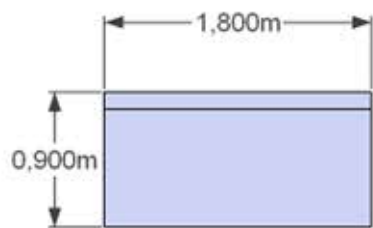

# NAOMI

ELEMENTE SESTAVIMO V POLJUBNO POSTAVITEV  
IN JIH PRILAGAJAMO ŽELJENIM DIMENZIJAM - IZDELAVA PO MERI

TROSED fiksni

DVOSED  
fiksni/dvižni predal

ENOSED fiksni

KOTNI ELEMENT 1

KOTNI ELEMENT 2

ODPRT ZAKLJUČEK - L/-D  
s stranico

POČIVALNIK VAL

STRANICA 15cm

BLAZINA NASLON  
55x40cm

BLAZINICE  
40x40cm  
45x45cm  
?x?cm

VZGLAVNIK OKROGEL  
65xØ15cm