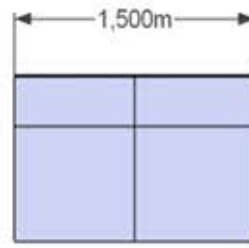

# NEJA

ELEMENTE SESTAVIMO V POLJUBNO POSTAVITEV  
IN JIH PRILAGAJAMO ŽELJENIM DIMENZIJAM - IZDELAVA PO MERI

**KOTNI ELEMENT**

**ŠTIRISED**  
fiksni/z ležiščem/s predalom

**TROSED**  
fiksni/z ležiščem/s predalom

**TABURE:** 60x55cm  
45x45cm  
55x55cm

**KLIP VZGLAVNIKI**  
s tremi nastavitvami