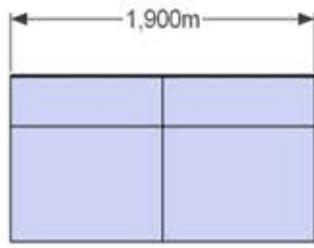

# NEJA

ELEMENTE SESTAVIMO V POLJUBNO POSTAVITEV  
IN JIH PRILAGAJAMO ŽELJENIM DIMENZIJAM - IZDELAVA PO MERI

**KOTNI ELEMENT**

**ŠTIRISED**  
fiksni/z ležiščem/s predalom

**TROSED**  
fiksni/z ležiščem/s predalom

**TABURE:** 60x55cm  
45x45cm  
55x55cm

**KLIP VZGLAVNIKI**  
s tremi nastavitvami