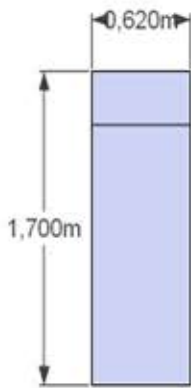

# NEJA

ELEMENTE SESTAVIMO V POLJUBNO POSTAVITEV  
IN JIH PRILAGAJAMO ŽELJENIM DIMENZIJAM - IZDELAVA PO MERI

**KOTNI ELEMENT**

**ŠTIRISED**  
fiksni/z ležiščem/s predalom

**TROSED**  
fiksni/z ležiščem/s predalom

**DVOSED**  
fiksni/s predalom

**ENOSED**  
fiksni/s predalom

**POČIVALNIK**  
fiksni/dvižni predal

**ODPRT ZAKLJUČEK -L/-D**  
z naslonom

**ODPRT ZAKLJUČEK -L/-D**  
z naslonom

**ODPRT ZAKLJUČEK -L/-D**  
brez naslona/s stranico

**TABURE:** 60x55cm  
45x45cm  
55x55cm

**KLIP VZGLAVNIKI**  
s tremi nastavitvami