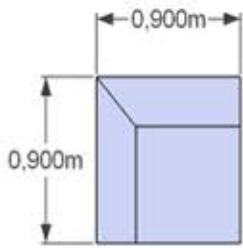

# NEJA

ELEMENTE SESTAVIMO V POLJUBNO POSTAVITEV  
IN JIH PRILAGAJAMO ŽELJENIM DIMENZIJAM - IZDELAVA PO MERI

**KOTNI ELEMENT**

**ŠTIRISED**  
fiksni/z ležiščem/s predalom

**TROSED**  
fiksni/z ležiščem/s predalom

**DVOSED**  
fiksni/s predalom

**ENOSED**  
fiksni/s predalom

**POČIVALNIK**  
fiksni/dvižni predal

**ODPRT ZAKLJUČEK -L/-D**  
z naslonom

**ODPRT ZAKLJUČEK -L/-D**  
z naslonom

**ODPRT ZAKLJUČEK -L/-D**  
brez naslona/s stranico

**TABURE:** 60x55cm  
45x45cm  
55x55cm

**KLIP VZGLAVNIKI**  
s tremi nastavitvami