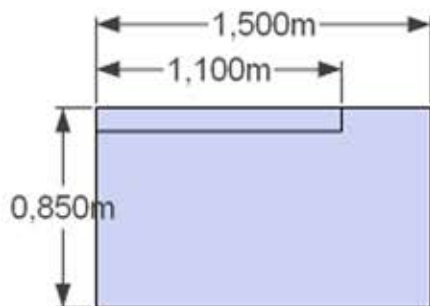

KOTNI ELEMENT

ŠTIRISED  
fiksni/z ležiščem/s predalom

TROSED  
fiksni/z ležiščem/s predalom

DVOSED  
fiksni/s predalom

ENOSED  
fiksni/s predalom

POČIVALNIK-L/-D (dvižni/fiksni)  
z naslonsko blazino in stranico

ODPRT ZAKLJUČEK-L  
z naslonsko blazino

ODPRT ZAKLJUČEK-D  
z naslonsko blazino

ODPRT ZAKLJUČEK-L  
s stranico / dvižni

ODPRT ZAKLJUČEK-D  
s stranico / dvižni

STRANICE: 20x85cm  
10x110cm

TABURE: 45x45cm  
55x55cm  
60x55cm