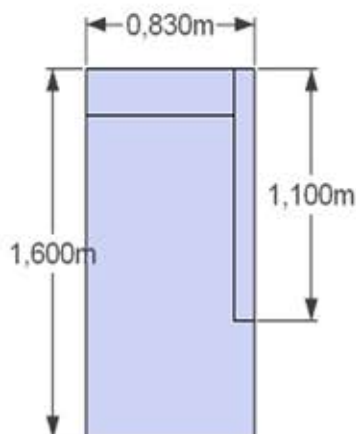

KOTNI ELEMENT

ŠTIRISED  
fiksni/z ležiščem/s predalom

TROSED  
fiksni/z ležiščem/s predalom

DVOSED  
fiksni/s predalom

ENOSED  
fiksni/s predalom

POČIVALNIK-L/-D (dvižni/fiksni)  
z naslonsko blazino in stranico

ODPRT ZAKLJUČEK-L  
z naslonsko blazino

ODPRT ZAKLJUČEK-D  
z naslonsko blazino

ODPRT ZAKLJUČEK-L  
s stranico / dvižni

ODPRT ZAKLJUČEK-D  
s stranico / dvižni

STRANICE: 20x85cm  
10x110cm

TABURE: 45x45cm  
55x55cm  
60x55cm