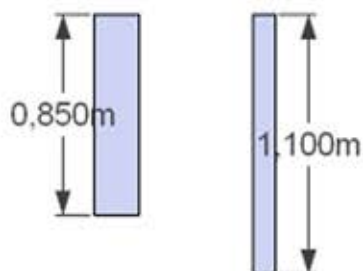

ODPRT ZAKLJUČEK-L  
z naslonsko blazino

ODPRT ZAKLJUČEK-D  
z naslonsko blazino

ODPRT ZAKLJUČEK-L  
s stranico / dvižni

ODPRT ZAKLJUČEK-D  
s stranico / dvižni

STRANICE: 20x85cm  
10x110cm

TABURE: 45x45cm  
55x55cm  
60x55cm