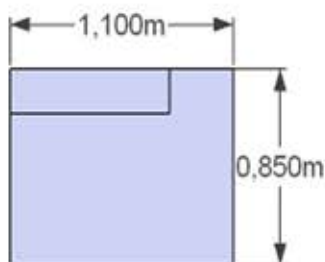

KOTNI ELEMENT

ŠTIRISED  
fiksni/z ležiščem/s predalom

TROSED  
fiksni/z ležiščem/s predalom

DVOSED  
fiksni/s predalom

ENOSED  
fiksni/s predalom

POČIVALNIK-L/-D (dvižni/fiksni)  
z naslonsko blazino in stranico

ODPRT ZAKLJUČEK-L  
z naslonsko blazino

ODPRT ZAKLJUČEK-D  
z naslonsko blazino

ODPRT ZAKLJUČEK-L  
s stranico / dvižni

ODPRT ZAKLJUČEK-D  
s stranico / dvižni

STRANICE: 20x85cm  
10x110cm

TABURE: 45x45cm  
55x55cm  
60x55cm