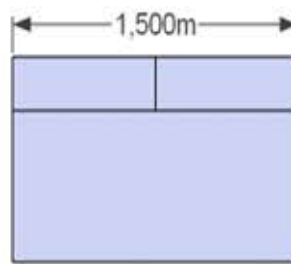

KOTNI ELEMENT

ŠTIRISED  
fiksni/z ležiščem/s predalom

TROSED  
fiksni/z ležiščem/s predalom

DVOSED  
fiksni/s predalom

ENOSED  
fiksni/s predalom

POČIVALNIK-L/-D (dvižni/fiksni)  
z naslonsko blazino in stranico

ODPRT ZAKLJUČEK-L  
z naslonsko blazino

ODPRT ZAKLJUČEK-D  
z naslonsko blazino

ODPRT ZAKLJUČEK-L  
s stranico / dvižni

ODPRT ZAKLJUČEK-D  
s stranico / dvižni

STRANICE: 20x85cm  
10x110cm

TABURE: 45x45cm  
55x55cm  
60x55cm