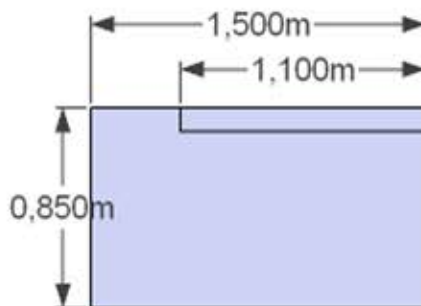

KOTNI ELEMENT

ŠTIRISED  
fiksni/z ležiščem/s predalom

TROSED  
fiksni/z ležiščem/s predalom

DVOSED  
fiksni/s predalom

ENOSED  
fiksni/s predalom

POČIVALNIK-L/-D (dvižni/fiksni)  
z naslonsko blazino in stranico

ODPRT ZAKLJUČEK-L  
z naslonsko blazino

ODPRT ZAKLJUČEK-D  
z naslonsko blazino

ODPRT ZAKLJUČEK-L  
s stranico / dvižni

ODPRT ZAKLJUČEK-D  
s stranico / dvižni

STRANICE: 20x85cm  
10x110cm

TABURE: 45x45cm  
55x55cm  
60x55cm