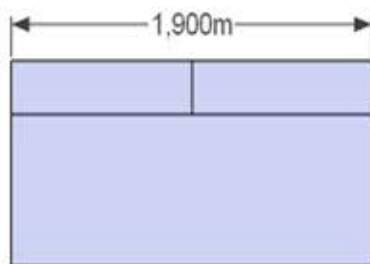

KOTNI ELEMENT

ŠTIRISED  
fiksni/z ležiščem/s predalom

TROSED  
fiksni/z ležiščem/s predalom

DVOSED  
fiksni/s predalom

ENOSED  
fiksni/s predalom

POČIVALNIK-L/-D (dvižni/fiksni)  
z naslonsko blazino in stranico

ODPRT ZAKLJUČEK-L  
z naslonsko blazino

ODPRT ZAKLJUČEK-D  
z naslonsko blazino

ODPRT ZAKLJUČEK-L  
s stranico / dvižni

ODPRT ZAKLJUČEK-D  
s stranico / dvižni

STRANICE: 20x85cm  
10x110cm

TABURE: 45x45cm  
55x55cm  
60x55cm