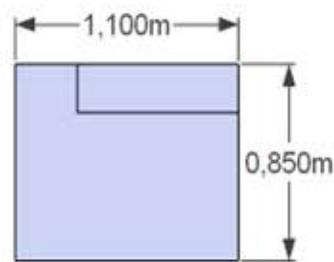

KOTNI ELEMENT

ŠTIRISED  
fiksni/z ležiščem/s predalom

TROSED  
fiksni/z ležiščem/s predalom

DVOSED  
fiksni/s predalom

ENOSED  
fiksni/s predalom

POČIVALNIK-L/-D (dvižni/fiksni)  
z naslonsko blazino in stranico

ODPRT ZAKLJUČEK-L  
z naslonsko blazino

ODPRT ZAKLJUČEK-D  
z naslonsko blazino

ODPRT ZAKLJUČEK-L  
s stranico / dvižni

ODPRT ZAKLJUČEK-D  
s stranico / dvižni

STRANICE: 20x85cm  
10x110cm

TABURE: 45x45cm  
55x55cm  
60x55cm